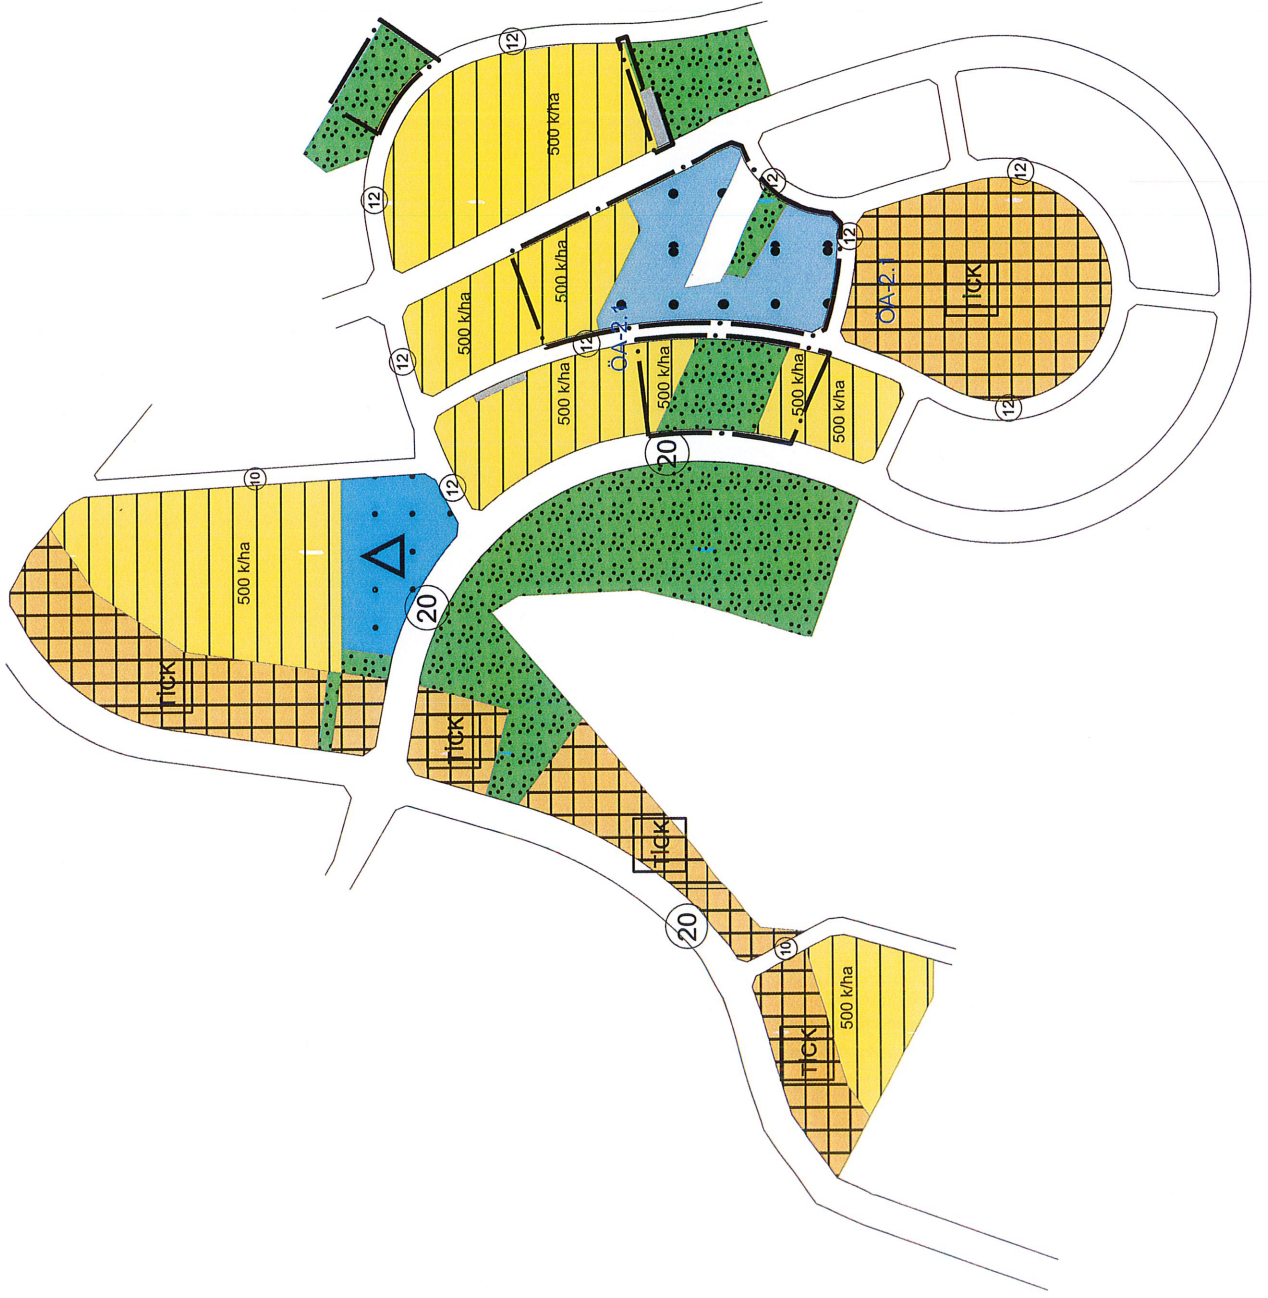

ÇANAKKALE İLİ, EZİNE İLÇESİ, CUMHURİYET MAHALLESİ,  
MUHTELİF PARSELLERE İLİŞKİN  
1/5.000 ÖLÇEKLİ NAZIM İMAR PLANI DEĞİŞİKLİĞİ

**Eylem AKÇA**  
Etil Harita Teknikeri  
*Eylem Akça*